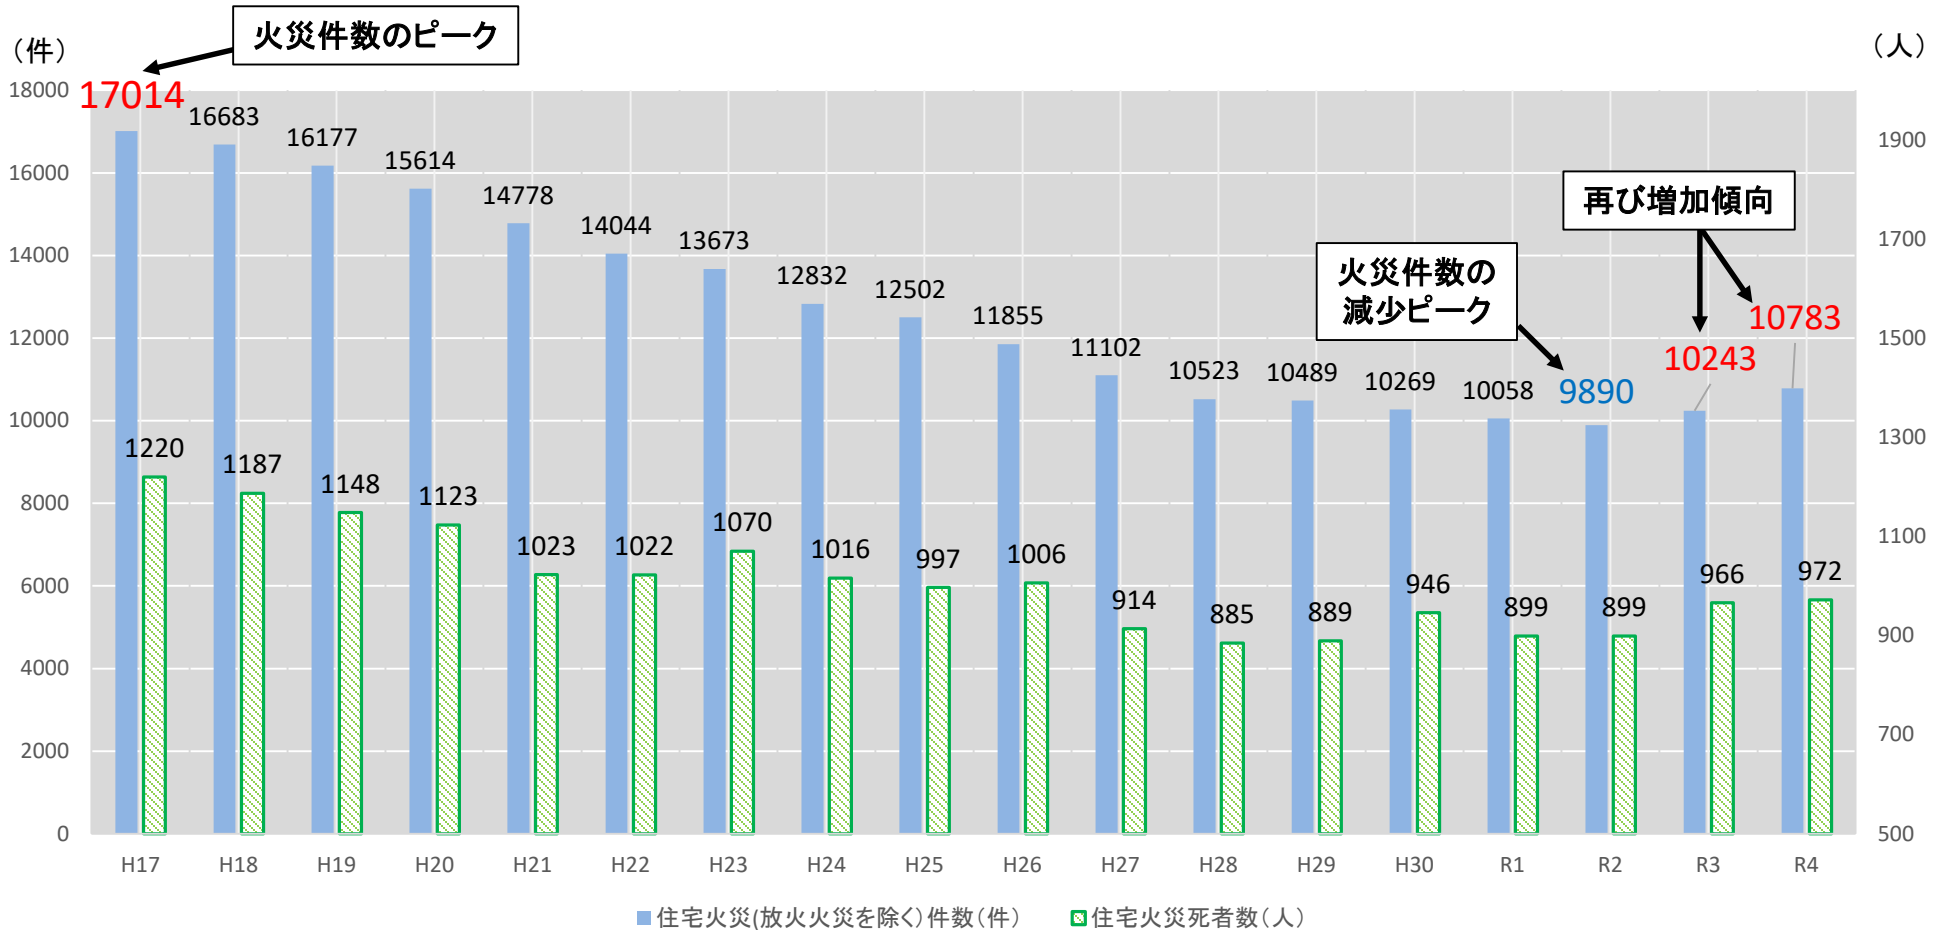

住宅火災件数と死者数の推移

- 住宅火災の件数は減少傾向にあったが、令和3年度から増加傾向に転じた。
- 死者数のピークは平成17年で、放火自殺者等を除いた死者数は、H17:1220人→R4:972人で約20%減であるが、900人を超える高水準で推移。