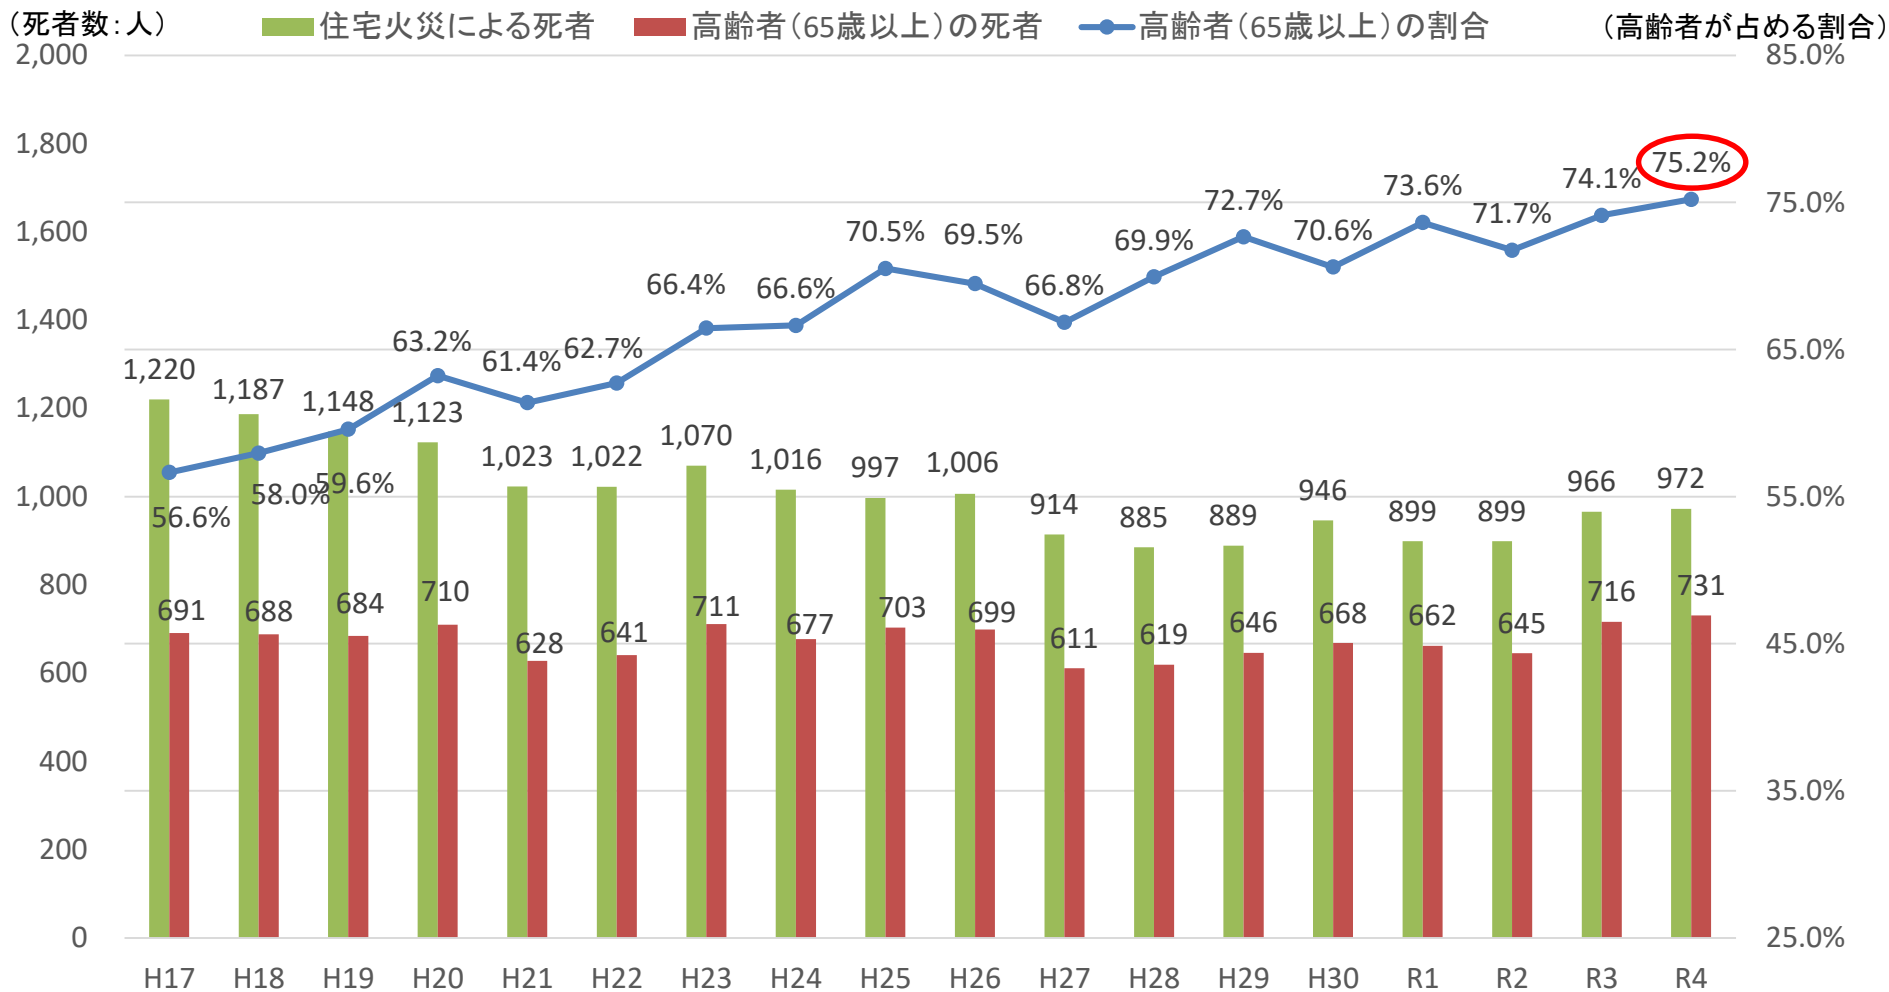

全国の火災の状況をみると、住宅火災の件数は平成17年以降減少を続け、令和2年に初めて1万件/年を下回ったものの、令和3年及び4年は再び増加傾向にある。年明け以降も、複数の死傷者を伴う火災が各地で発生する状況にあり、東京消防庁の例では、本年1月1日から15日までに管内で発生した住宅火災による死者数は、過去10年間で最多ペースで増加している。

また、春の行楽シーズンを迎え山に入る人が増加するとともに、農作業のため枯草焼きなどが行われることに伴い、火の不始末や火の粉が山林に飛び火することなどにより、林野火災が増える傾向にある。既に令和6年1月13日に広島県江田島市では、約240ヘクタールの林野が焼失する大規模な火災が発生したところである。

- 住宅火災の件数は減少傾向にあったが、令和3年度から増加傾向に転じた。
- 死者数のピークは平成17年で、放火自殺者等を除いた死者数は、H17:1220人→R4:972人で約20%減であるが、900人を超える高水準で推移。

住宅火災による死者数の推移 (放火自殺者等を除く)

死者の約8割が65歳以上の高齢者 ⇒ 高齢化の進展を反映して増加傾向

林野火災の月別発生件数(令和4年中)

林野火災は空気が乾燥し、強い風が吹きやすく、また、行楽シーズンを向かえる3、4月に多く発生する傾向にある。