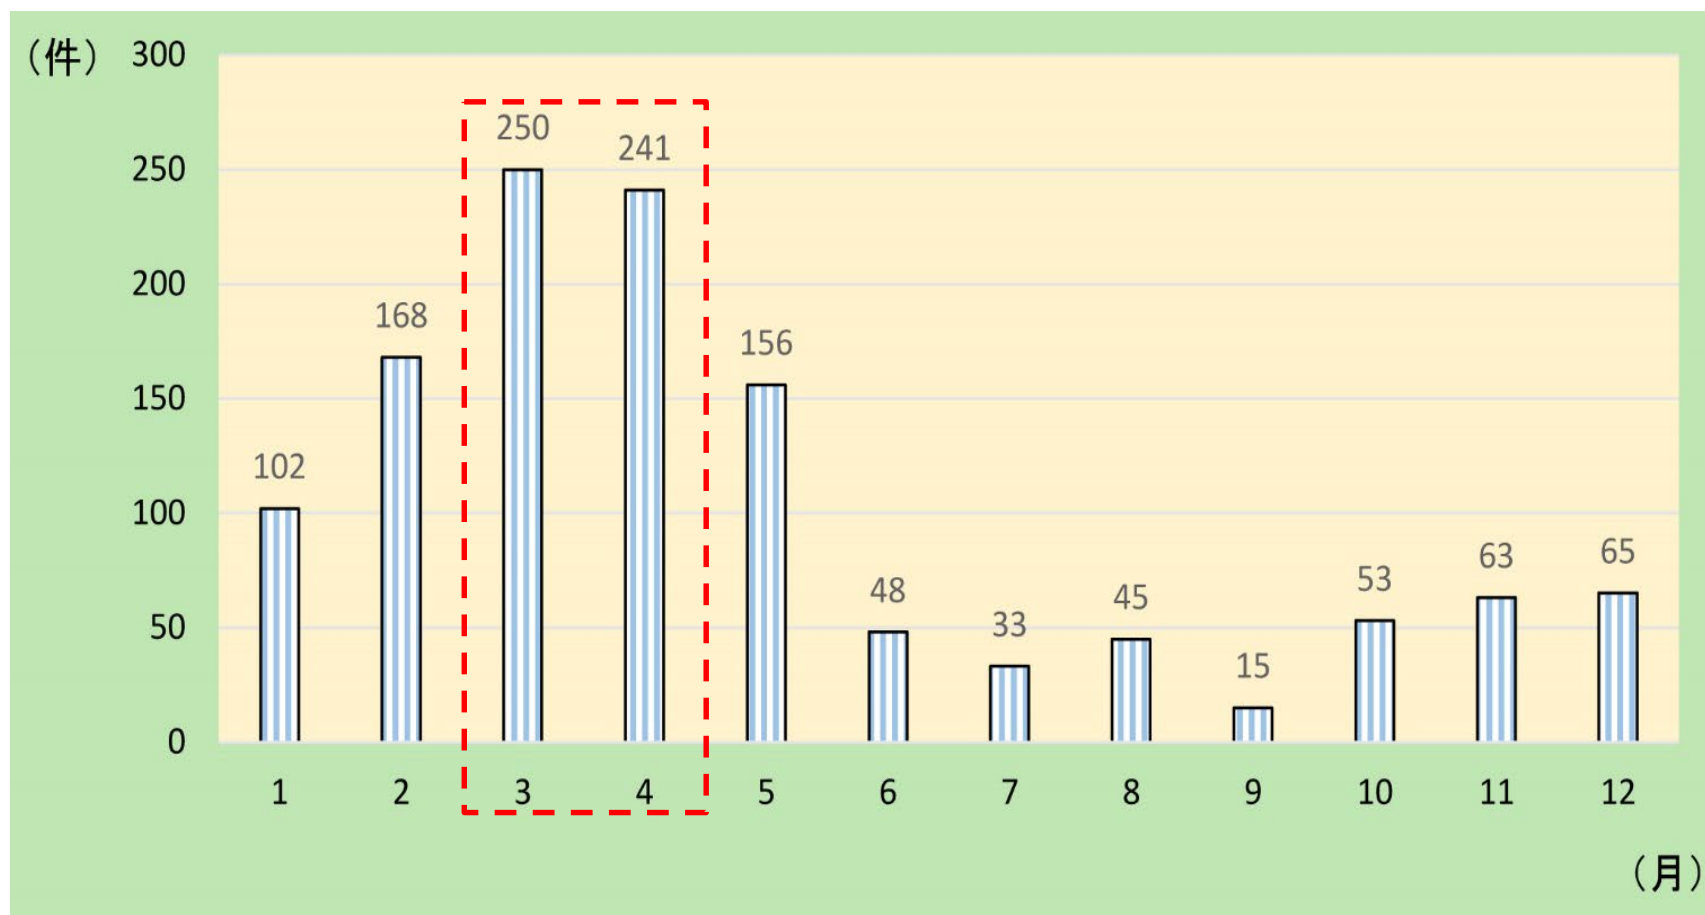

- 住宅火災の件数は減少傾向にあったが、令和3年度から増加傾向に転じた。
- 死者数のピークは平成17年で、放火自殺者等を除いた死者数は、H17:1220人→R4:972人で約20%減であるが、900人を超える高水準で推移。

住宅火災による死者数の推移 (放火自殺者等を除く)

死者の約8割が65歳以上の高齢者 ⇒ 高齢化の進展を反映して増加傾向

林野火災の月別発生件数(令和4年中)

林野火災は空気が乾燥し、強い風が吹きやすく、また、行楽シーズンを向かえる3、4月に多く発生する傾向にある。